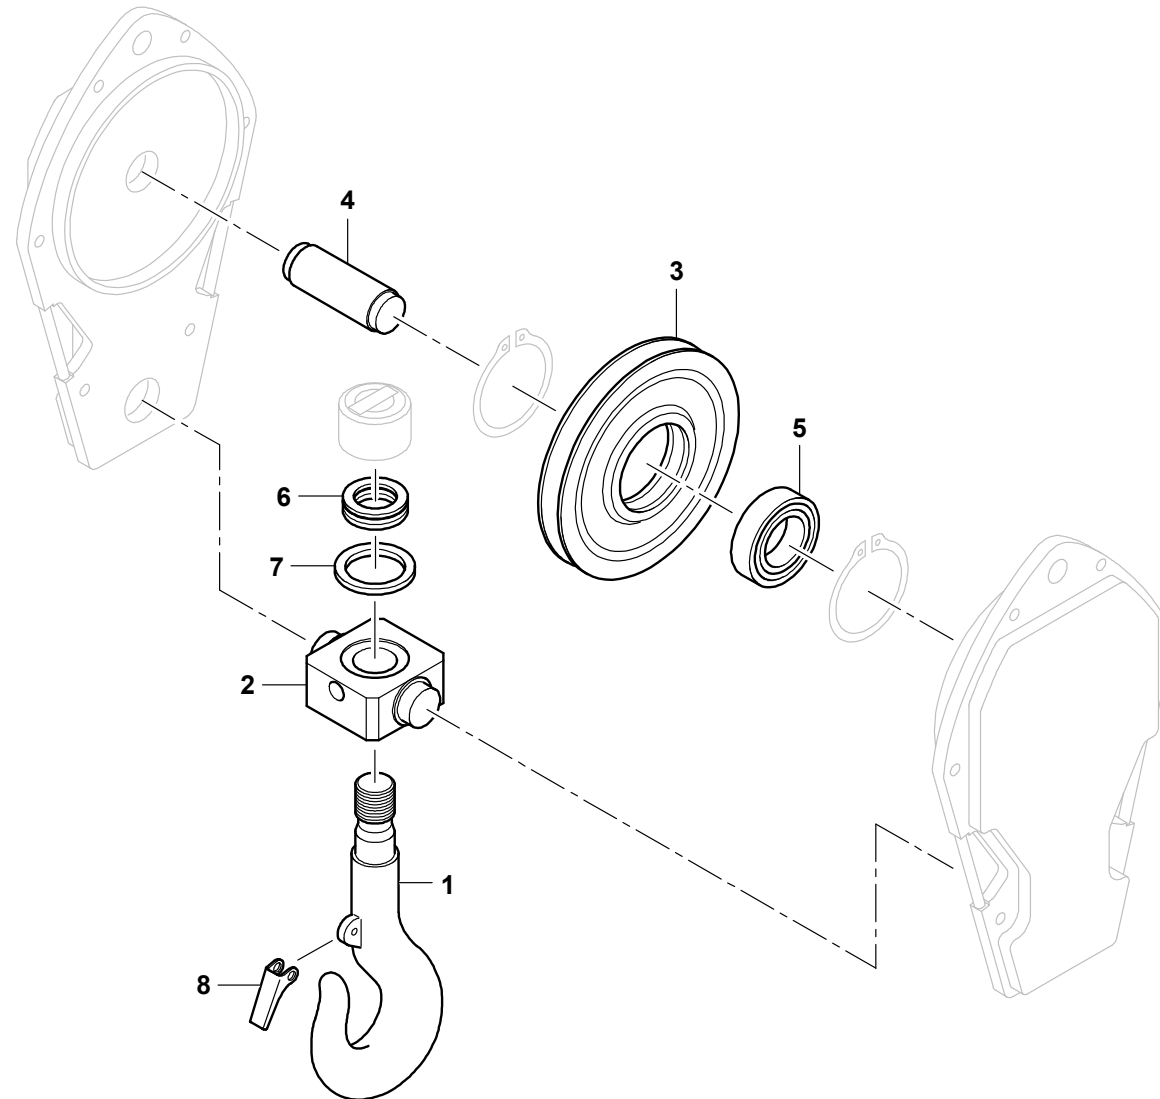

**GROVE**HAKENFLASCHE 16 t (DE HAAN)  
HOOK BLOCK 16 t (SINGLE HOOK)BILDТАFЕL  
PICTORIAL DISPLAY**GMK 3050**  
**BE 705**  
**G 525**

09.10

**3089153-ETL A**

1/1

3089153-A-BL01-0910-0000